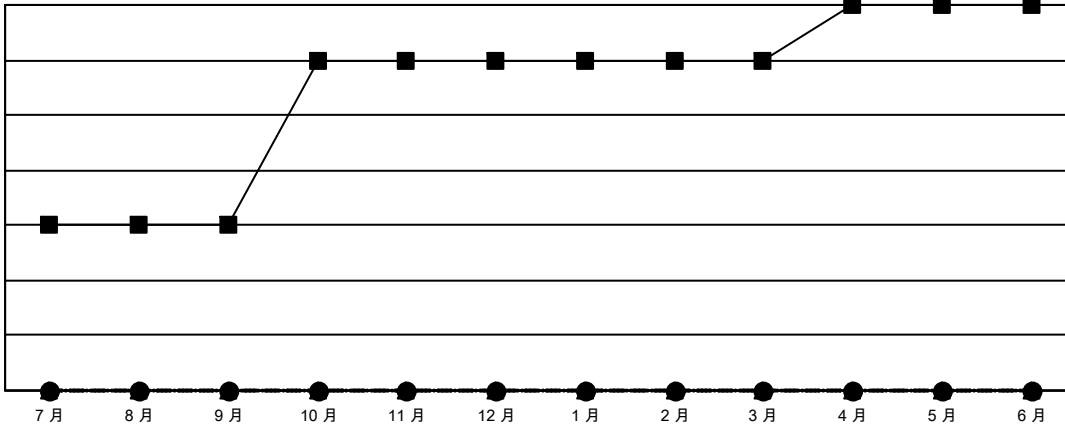

GAT MONTHLY MEMBERSHIP PROGRESS REPORT

Results as of: 7/31/2023

Multiple District 300E

LOCATION: REP OF CHINA

分會			
成果 2023-2024			
季	新分會目標	新會	會員流失的分會
7月/8月/9月	3	0	0
10月/11月/12月	3	0	0
1月/2月/3月	0	0	0
4月/5月/6月	1	0	0

位會員@每位須繳			
成果 2023-2024			
季	會員淨增長目標	實際會員增長數	實際退會會員 (包括轉會)
7月/8月/9月	300	674	187
10月/11月/12月	300	0	0
1月/2月/3月	200	0	0
4月/5月/6月	130	0	0

目標與實際新會累積

- - 本年度新分會的目標
- - 本年度實際的新分會
- ▲ - 去年實際新會

目標和實際會員累積

- - 會員淨增長目標
- - 實際會員增長數
- ▲ - 去年實際會員數