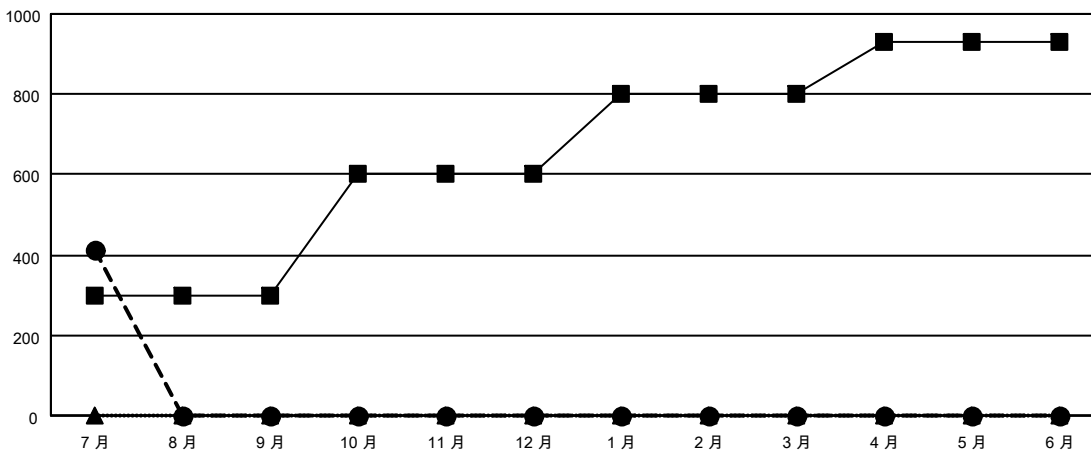

GAT MONTHLY MEMBERSHIP PROGRESS REPORT

Results as of: 7/31/2023

Multiple District 300E

LOCATION: REP OF CHINA

分會			
成果 2023-2024			
季	新分會目標	新會	會員流失的分會
7月/8月/9月	3	0	0
10月/11月/12月	3	0	0
1月/2月/3月	0	0	0
4月/5月/6月	1	0	0

位會員@每位須繳			
成果 2023-2024			
季	會員淨增長目標	實際會員增長數	實際退會會員 (包括轉會)
7月/8月/9月	300	674	187
10月/11月/12月	300	0	0
1月/2月/3月	200	0	0
4月/5月/6月	130	0	0

目標與實際新會累積

- - 本年度新分會的目標
- - 本年度實際的新分會
- ▲ - 去年實際新會

目標和實際會員累積

- - 會員淨增長目標
- - 實際會員增長數
- ▲ - 去年實際會員數